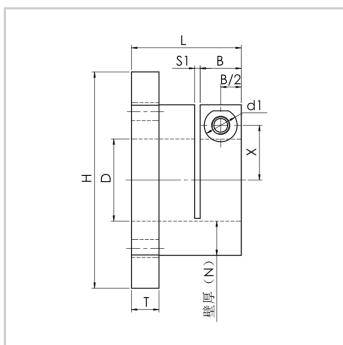

轴支座

GBH...H 系列-GBH...H30

参数信息:

代号 :	GBH...H30
D :	30
公差(H7) :	+0.021/0
L :	40
D1 :	55
H :	79
T :	10
固定部壁厚(N) :	12.5
B :	15
S1 :	2
X :	20
W :	57
P1 :	50
F :	45
S :	1.5
Y :	10
d1 :	12
d2 :	6.6
d :	6.69
M :	M6
附属螺栓M*长度 :	M6*20