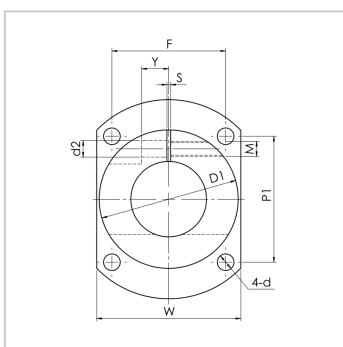

轴支座

GBH...H 系列-GBH...H30

参数信息:

代号 :	GBH...H30
D :	30
公差(H7) :	+0.021/0
L :	40
D1 :	55
H :	79
T :	10
固定部壁厚(N) :	12.5
B :	15
S1 :	2
X :	20
W :	57
P1 :	50
F :	45
S :	1.5
Y :	10
d1 :	12
d2 :	6.6
d :	6.69
M :	M6
附属螺栓M*长度 :	M6*20