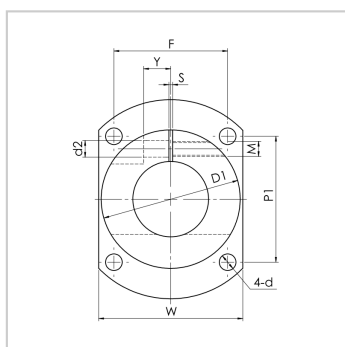

轴支座

GBH...H 系列-GBH...H25

参数信息:

代号 :	GBH...H25
D :	25
公差(H7) :	+0.021/0
L :	38
D1 :	45
H :	69
T :	8
固定部壁厚(N) :	10
B :	15
S1 :	2
X :	17
W :	47
P1 :	46
F :	34
S :	1.5
Y :	6
d1 :	9
d2 :	5.6
d :	6.69
M :	M5
附属螺栓M*长度 :	M5*16