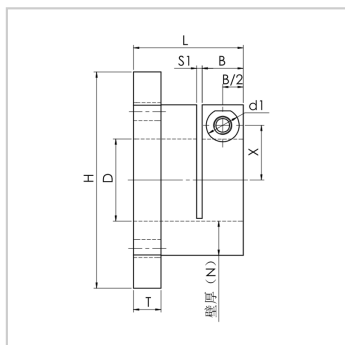

轴支座

GBH...H 系列-GBH...H25

参数信息:

代号 :	GBH...H25
D :	25
公差(H7) :	+0.021/0
L :	38
D1 :	45
H :	69
T :	8
固定部壁厚(N) :	10
B :	15
S1 :	2
X :	17
W :	47
P1 :	46
F :	34
S :	1.5
Y :	6
d1 :	9
d2 :	5.6
d :	6.69
M :	M5
附属螺栓M*长度 :	M5*16