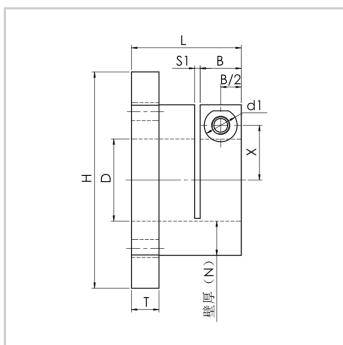

轴支座

GBH...H 系列-GBH...H20

参数信息:

代号 :	GBH...H20
D :	20
公差(H7) :	+0.021/0
L :	32
D1 :	40
H :	64
T :	8
固定部壁厚(N) :	10
B :	12
S1 :	2
X :	14
W :	42
P1 :	43
F :	30
S :	1.5
Y :	6
d1 :	9
d2 :	5.6
d :	6.69
M :	M5
附属螺栓M*长度 :	M5*16