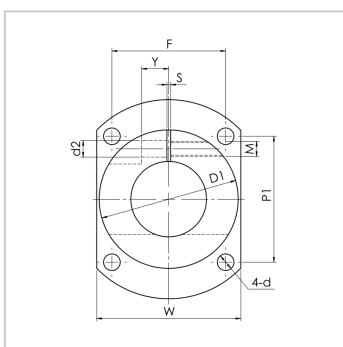

轴支座

GBH...H 系列-GBH...H20

参数信息:

代号 :	GBH...H20
D :	20
公差(H7) :	+0.021/0
L :	32
D1 :	40
H :	64
T :	8
固定部壁厚(N) :	10
B :	12
S1 :	2
X :	14
W :	42
P1 :	43
F :	30
S :	1.5
Y :	6
d1 :	9
d2 :	5.6
d :	6.69
M :	M5
附属螺栓M*长度 :	M5*16