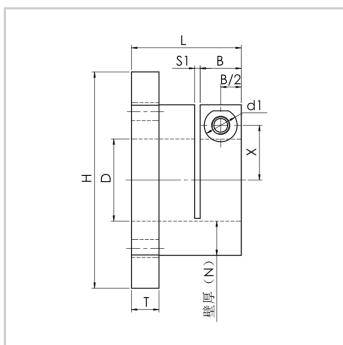

轴支座

GBH...H 系列-GBH...H13

参数信息:

代号 :	GBH...H13
D :	13
公差(H7) :	+0.018/0
L :	24
D1 :	32
H :	52
T :	6
固定部壁厚(N) :	9.5
B :	12
S1 :	1.5
X :	11
W :	34
P1 :	35
F :	25
S :	1.5
Y :	4
d1 :	9
d2 :	5.6
d :	4.5 5.5
M :	M5
附属螺栓M*长度 :	M5*12