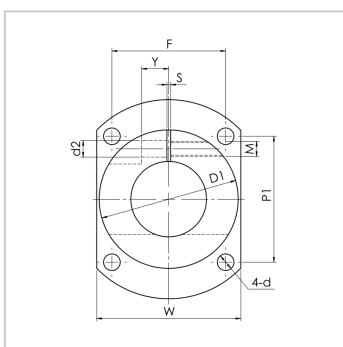

轴支座

GBH...H 系列-GBH...H13

参数信息:

代号 :	GBH...H13
D :	13
公差(H7) :	+0.018/0
L :	24
D1 :	32
H :	52
T :	6
固定部壁厚(N) :	9.5
B :	12
S1 :	1.5
X :	11
W :	34
P1 :	35
F :	25
S :	1.5
Y :	4
d1 :	9
d2 :	5.6
d :	4.5 5.5
M :	M5
附属螺栓M*长度 :	M5*12