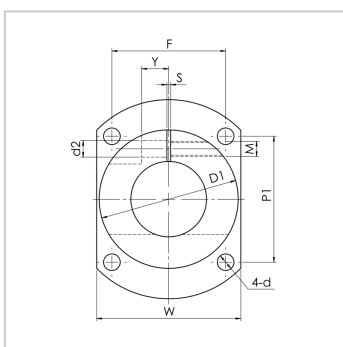

轴支座

GBH...H 系列-GBH...H12

参数信息:

代号 :	GBH...H12
D :	12
公差(H7) :	+0.018/0
L :	22
D1 :	32
H :	52
T :	6
固定部壁厚(N) :	10
B :	10
S1 :	1.5
X :	11
W :	34
P1 :	35
F :	25
S :	1.5
Y :	4
d1 :	9
d2 :	5.6
d :	4.5 5.5
M :	M5
附属螺栓M*长度 :	M5*12