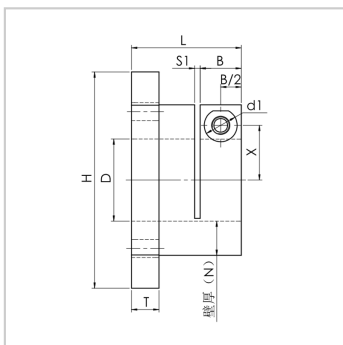

轴支座

GBH...H 系列-GBH...H12

参数信息:

代号 :	GBH...H12
D :	12
公差(H7) :	+0.018/0
L :	22
D1 :	32
H :	52
T :	6
固定部壁厚(N) :	10
B :	10
S1 :	1.5
X :	11
W :	34
P1 :	35
F :	25
S :	1.5
Y :	4
d1 :	9
d2 :	5.6
d :	4.5 5.5
M :	M5
附属螺栓M*长度 :	M5*12