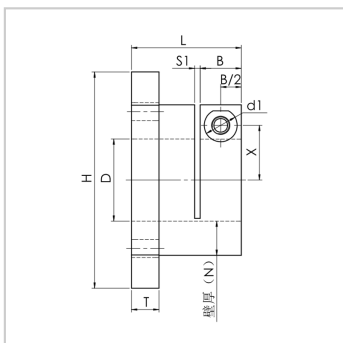

轴支座

GBH...H 系列-GBH...H50

参数信息:

代号 :	GBH...H50
D :	50
公差(H7) :	+0.025/0
L :	65
D1 :	85
H :	119
T :	12
固定部壁厚(N) :	17.5
B :	22
S1 :	2
X :	32
W :	91
P1 :	82
F :	60
S :	1.5
Y :	
d1 :	18
d2 :	11
d :	6.69
M :	M10
附属螺栓M*长度 :	M10*30