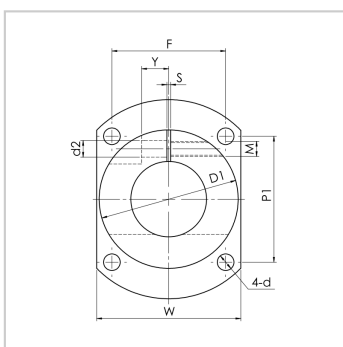

轴支座

GBH...H 系列-GBH...H50

参数信息:

代号 :	GBH...H50
D :	50
公差(H7) :	+0.025/0
L :	65
D1 :	85
H :	119
T :	12
固定部壁厚(N) :	17.5
B :	22
S1 :	2
X :	32
W :	91
P1 :	82
F :	60
S :	1.5
Y :	
d1 :	18
d2 :	11
d :	6.69
M :	M10
附属螺栓M*长度 :	M10*30