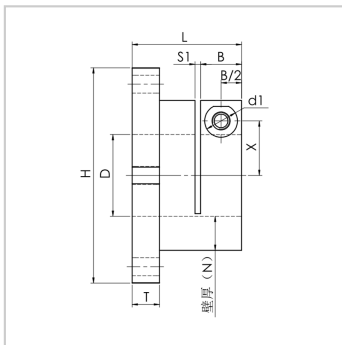

轴支座

SGBK 系列-SGBK16

参数信息:

代号 :	SGBK16
D :	16
公差(H7) :	+0.018/0
L :	30
D1 :	35
H :	56
T :	6
固定部壁厚(N) :	9.5
B :	12
S1 :	1.5
X :	12
P :	46
K :	44
S :	1.5
Y :	5
d1 :	9
d2 :	5.6
d :	5.5
M :	M5
附属螺栓M*长度 :	M5*12