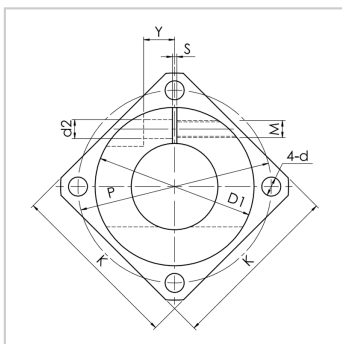

轴支座

SGBK 系列-SGBK16

参数信息:

代号 :	SGBK16
D :	16
公差(H7) :	+0.018/0
L :	30
D1 :	35
H :	56
T :	6
固定部壁厚(N) :	9.5
B :	12
S1 :	1.5
X :	12
P :	46
K :	44
S :	1.5
Y :	5
d1 :	9
d2 :	5.6
d :	5.5
M :	M5
附属螺栓M*长度 :	M5*12