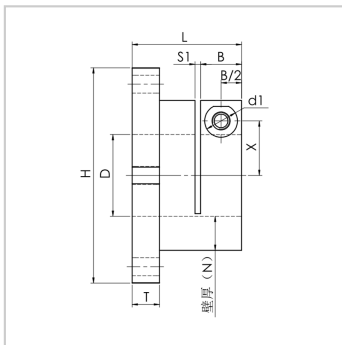

轴支座

SGBK 系列-SGBK12

参数信息:

代号 :	SGBK12
D :	12
公差(H7) :	+0.018/0
L :	22
D1 :	32
H :	52
T :	6
固定部壁厚(N) :	10
B :	10
S1 :	1.5
X :	11
P :	42
K :	40
S :	1.5
Y :	4
d1 :	9
d2 :	5.6
d :	4.5
M :	M5
附属螺栓M*长度 :	M5*12

: