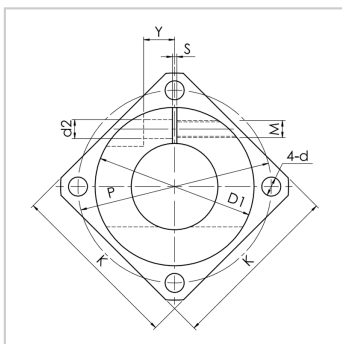

轴支座

SGBK 系列-SGBK12

参数信息:

代号 :	SGBK12
D :	12
公差(H7) :	+0.018/0
L :	22
D1 :	32
H :	52
T :	6
固定部壁厚(N) :	10
B :	10
S1 :	1.5
X :	11
P :	42
K :	40
S :	1.5
Y :	4
d1 :	9
d2 :	5.6
d :	4.5
M :	M5
附属螺栓M*长度 :	M5*12

: