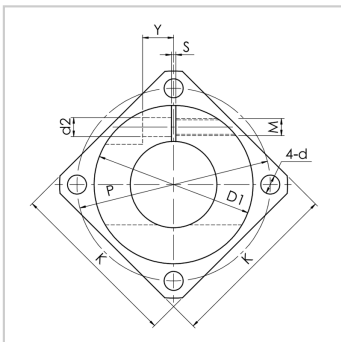

轴支座

SGBK 系列-SGBK10

参数信息:

代号 :	SGBK10
D :	10
公差(H7) :	+0.015 /0
L :	20
D1 :	30
H :	49
T :	5
固定部壁厚(N) :	10
B :	10
S1 :	1.5
X :	10
P :	40
K :	38
S :	1.5
Y :	3
d1 :	9
d2 :	5.6
d :	4.5
M :	M5
附属螺栓M*长度 :	M5*10