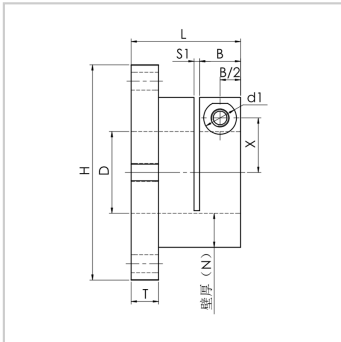

轴支座

SGBK 系列-SGBK10

参数信息:

代号 :	SGBK10
D :	10
公差(H7) :	+0.015 /0
L :	20
D1 :	30
H :	49
T :	5
固定部壁厚(N) :	10
B :	10
S1 :	1.5
X :	10
P :	40
K :	38
S :	1.5
Y :	3
d1 :	9
d2 :	5.6
d :	4.5
M :	M5
附属螺栓M*长度 :	M5*10