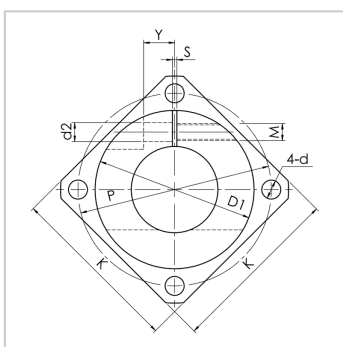

轴支座

GBK...A 系列-GBK...A30

参数信息:

代号 :	GBK...A30
D :	30
公差(H7) :	+0.021/0
L :	40
D1 :	55
H :	79
T :	10
固定部壁厚(N) :	12.5
B :	15
S1 :	2
X :	20
P :	67
K :	60
S :	1.5
Y :	10
d1 :	12
d2 :	6.6
d :	6.6
M :	M6
附属螺栓M*长度 :	M6*20