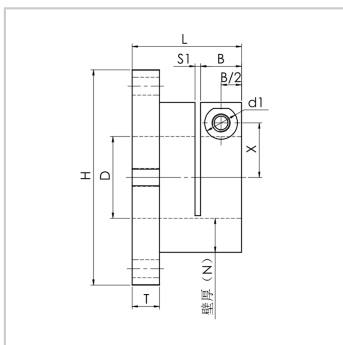

轴支座

GBK...A 系列-GBK...A30

参数信息:

代号 :	GBK...A30
D :	30
公差(H7) :	+0.021/0
L :	40
D1 :	55
H :	79
T :	10
固定部壁厚(N) :	12.5
B :	15
S1 :	2
X :	20
P :	67
K :	60
S :	1.5
Y :	10
d1 :	12
d2 :	6.6
d :	6.6
M :	M6
附属螺栓M*长度 :	M6*20