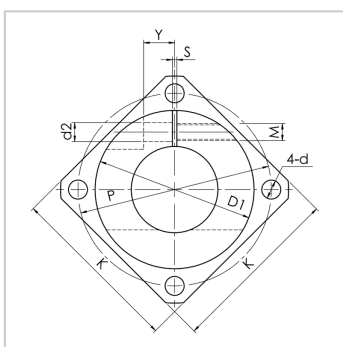

轴支座

GBK...A 系列-GBK...A25

参数信息:

代号 :	GBK...A25
D :	25
公差(H7) :	+0.021/0
L :	38
D1 :	45
H :	69
T :	8
固定部壁厚(N) :	10
B :	15
S1 :	2
X :	17
P :	57
K :	54
S :	1.5
Y :	6
d1 :	9
d2 :	5.6
d :	6.6
M :	M5
附属螺栓M*长度 :	M5*16