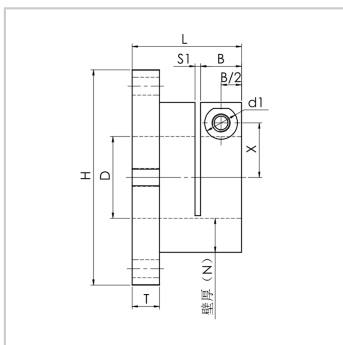

轴支座

GBK...A 系列-GBK...A25

参数信息:

代号 :	GBK...A25
D :	25
公差(H7) :	+0.021/0
L :	38
D1 :	45
H :	69
T :	8
固定部壁厚(N) :	10
B :	15
S1 :	2
X :	17
P :	57
K :	54
S :	1.5
Y :	6
d1 :	9
d2 :	5.6
d :	6.6
M :	M5
附属螺栓M*长度 :	M5*16