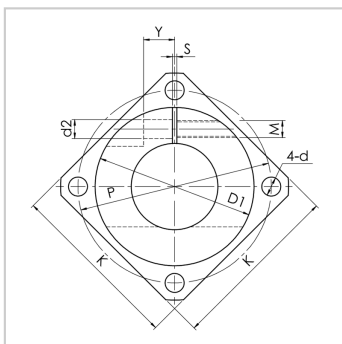

轴支座

GBK...A 系列-GBK...A20

参数信息:

代号 :	GBK...A20
D :	20
公差(H7) :	+0.021/0
L :	32
D1 :	40
H :	64
T :	8
固定部壁厚(N) :	10
B :	12
S1 :	2
X :	14
P :	52
K :	50
S :	1.5
Y :	6
d1 :	9
d2 :	5.6
d :	6.6
M :	M5
附属螺栓M*长度 :	M5*16