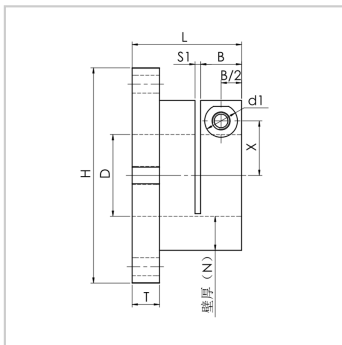

轴支座

GBK...A 系列-GBK...A20

参数信息:

代号 :	GBK...A20
D :	20
公差(H7) :	+0.021/0
L :	32
D1 :	40
H :	64
T :	8
固定部壁厚(N) :	10
B :	12
S1 :	2
X :	14
P :	52
K :	50
S :	1.5
Y :	6
d1 :	9
d2 :	5.6
d :	6.6
M :	M5
附属螺栓M*长度 :	M5*16