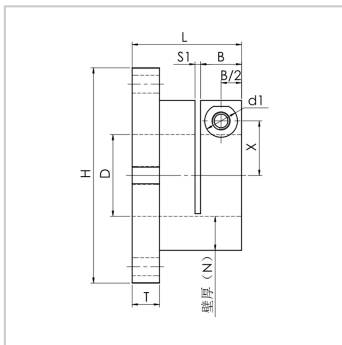

轴支座

GBK...A 系列-GBK...A12

参数信息:

代号 :	GBK...A12
D :	12
公差(H7) :	+0.018/0
L :	22
D1 :	32
H :	52
T :	6
固定部壁厚(N) :	10
B :	10
S1 :	1.5
X :	11
P :	42
K :	40
S :	1.5
Y :	4
d1 :	9
d2 :	5.6
d :	4.5
M :	M5
附属螺栓M*长度 :	M5*12