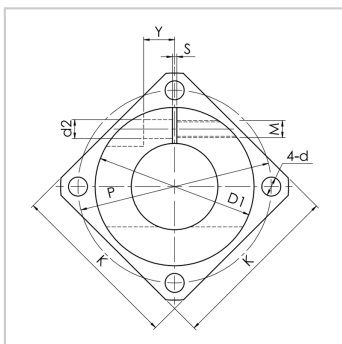

轴支座

GBK...A 系列-GBK...A12

参数信息:

代号 :	GBK...A12
D :	12
公差(H7) :	+0.018/0
L :	22
D1 :	32
H :	52
T :	6
固定部壁厚(N) :	10
B :	10
S1 :	1.5
X :	11
P :	42
K :	40
S :	1.5
Y :	4
d1 :	9
d2 :	5.6
d :	4.5
M :	M5
附属螺栓M*长度 :	M5*12