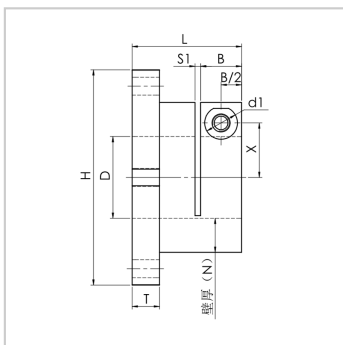

轴支座

GBK...A 系列-GBK...A10

参数信息:

代号 :	GBK...A10
D :	10
公差(H7) :	+0.015 /0
L :	20
D1 :	30
H :	49
T :	5
固定部壁厚(N) :	10
B :	10
S1 :	1.5
X :	10
P :	40
K :	38
S :	1.5
Y :	3
d1 :	9
d2 :	5.6
d :	4.5
M :	M5
附属螺栓M*长度 :	M5*10