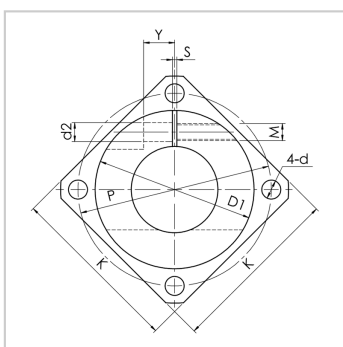

轴支座

GBK...A 系列-GBK...A10

参数信息:

代号 :	GBK...A10
D :	10
公差(H7) :	+0.015 /0
L :	20
D1 :	30
H :	49
T :	5
固定部壁厚(N) :	10
B :	10
S1 :	1.5
X :	10
P :	40
K :	38
S :	1.5
Y :	3
d1 :	9
d2 :	5.6
d :	4.5
M :	M5
附属螺栓M*长度 :	M5*10