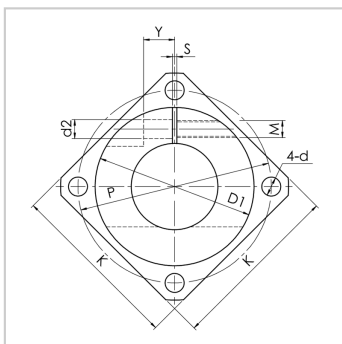

轴支座

GBK...A 系列-GBK...A40

参数信息:

代号 :	GBK...A40
D :	40
公差(H7) :	+0.025/0
L :	55
D1 :	70
H :	104
T :	12
固定部壁厚(N) :	15
B :	18
S1 :	2
X :	26
P :	87
K :	81
S :	1.5
Y :	13
d1 :	14
d2 :	9
d :	9
M :	M8
附属螺栓M*长度 :	M8*26