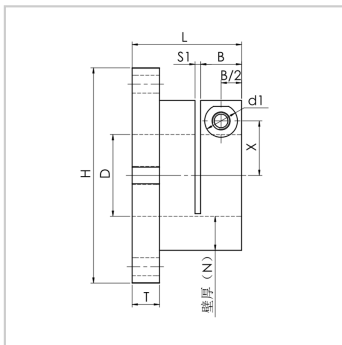

轴支座

GBK...A 系列-GBK...A40

参数信息:

代号 :	GBK...A40
D :	40
公差(H7) :	+0.025/0
L :	55
D1 :	70
H :	104
T :	12
固定部壁厚(N) :	15
B :	18
S1 :	2
X :	26
P :	87
K :	81
S :	1.5
Y :	13
d1 :	14
d2 :	9
d :	9
M :	M8
附属螺栓M*长度 :	M8*26