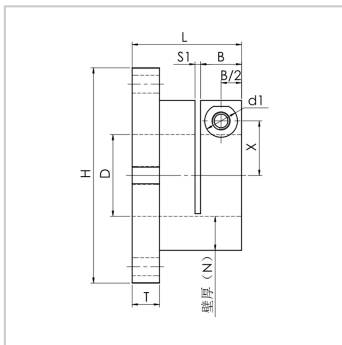

轴支座

GBK...A 系列-GBK...A35

参数信息:

代号 :	GBK...A35
D :	35
公差(H7) :	+0.025/0
L :	48
D1 :	60
H :	94
T :	10
固定部壁厚(N) :	12.5
B :	15
S1 :	2
X :	23
P :	77
K :	71
S :	1.5
Y :	12
d1 :	12
d2 :	6.6
d :	9
M :	M6
附属螺栓M*长度 :	M6*20