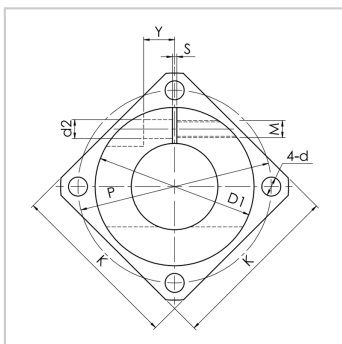

轴支座

GBK...A 系列-GBK...A35

参数信息:

代号 :	GBK...A35
D :	35
公差(H7) :	+0.025/0
L :	48
D1 :	60
H :	94
T :	10
固定部壁厚(N) :	12.5
B :	15
S1 :	2
X :	23
P :	77
K :	71
S :	1.5
Y :	12
d1 :	12
d2 :	6.6
d :	9
M :	M6
附属螺栓M*长度 :	M6*20