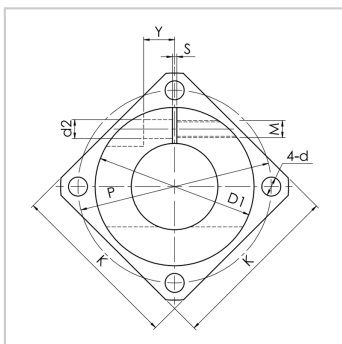

轴支座

GBK...A 系列-GBK...A8

参数信息:

代号 :	GBK...A8
D :	8
公差(H7) :	+0.015 /0
L :	18
D1 :	25
H :	39
T :	5
固定部壁厚(N) :	8.5
B :	10
S1 :	1.5
X :	7.5
P :	32
K :	30
S :	1.5
Y :	3.5
d1 :	7.5
d2 :	4.6
d :	3.5
M :	M4
附属螺栓M*长度 :	M4*10