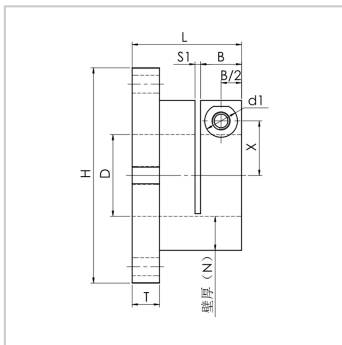

轴支座

GBK...A 系列-GBK...A8

参数信息:

代号 :	GBK...A8
D :	8
公差(H7) :	+0.015 /0
L :	18
D1 :	25
H :	39
T :	5
固定部壁厚(N) :	8.5
B :	10
S1 :	1.5
X :	7.5
P :	32
K :	30
S :	1.5
Y :	3.5
d1 :	7.5
d2 :	4.6
d :	3.5
M :	M4
附属螺栓M*长度 :	M4*10